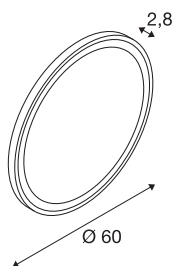

TRUKKO WL

Applique murale apparente LED indoor ronde alu

Une lumière à intensité variable particulièrement fonctionnelle pour votre salle de bains disponible, au choix, en 3000 K, 4000 K ou 6500 K est obtenue à partir de la LED haut de gamme intégrée dans l'applique murale apparente TRUKKO WL de forme ronde. La technologie antibuée intégrée empêche le miroir de s'embuer et assure ainsi un plus grand confort. Avec une durée de vie prévue de 50 000 heures, cette applique murale apparente est durable et nécessite peu d'entretien.

INFORMATIONS TECHNIQUES

N° art.	1004731
Code IP	IP 44
Montage	Apparent
Infos de montage	Mur
Dimmable	Oui
Technologie du dimmage	Interrupteur Dimmable
Tension nominale primaire	220-240V ~50/60Hz
Courant / tension secondaire	24 V
Indice de protection	II
Wattage	25 W
Température ambiante min.	-15 °C
Température ambiante max.	40 °C
Hauteur du courant d'appel	55 A
Effet stroboscopique (SVM)	0
Lumen	1270/1260/1260 lm
Température de couleur	3000/4000/6500 Kelvin
Coloris	argenté
CRI	90
Durée de vie	30000 h
Faisceau lumineux	diffus
Risk Group	0
Profondeur	2.8 cm

Source Lumineuse

916520	
--------	---

Diamètre	60 cm
Poids net	3.956 kg
Poids brut	5.555 kg
BIG WHITE, page	331