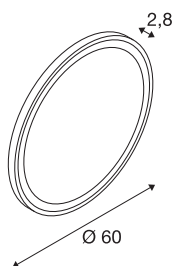

TRUKKO

applique intérieure, miroir, rond, alu, LED, 25W, IP44

Les LED haut de gamme intégrées dans l'applique murale ronde TRUKKO WL génèrent dans votre salle de bain une lumière très fonctionnelle et variable, de 3 000 K, 4 000 K ou 6 500 K au choix. Pour vous assurer plus de confort, sa technologie antibuée empêche la buée de se former sur le miroir. Grâce à sa durée de vie attendue de 50 000 heures, cette applique murale est durable et nécessite peu de maintenance.

INFORMATIONS TECHNIQUES

Réf.	1004731
Code IP	IP 44
Montage	En saillie
Détails de montage	Applique
Variable	Oui
Technologie de variation de l'éclairage	Interrupteur variable
Tension nominale primaire	220-240V ~50/60Hz
Courant / tension secondaire	24 V
Classe de protection	II
Puissance en watts	25 W
Température ambiante minimale	-15 °C
Température ambiante maximale	40 °C
Hauteur du courant d'appel	55 A
Effet stroboscopique (SVM)	0
Lumen	1270/1260/1260 lm
Température de couleur	3000/4000/6500 Kelvin
Coloris	argent
IRC	90
Durée de vie	30000 h
Sortie lumineuse	diffus
Risk Group	0
Profondeur	2.8 cm

Source Lumineuse

916520	
--------	---

Diamètre	60 cm
Poids net	3.956 kg
Poids brut	5.555 kg
Page du BIG WHITE	331