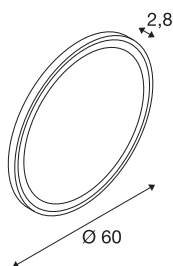

TRUKKO WL

lampada da parete a LED per interni rotonda alluminio

Il Premium LED incassato nella lampada da parete TRUKKO WL rotonda vi offre una luce particolarmente funzionale e dimmerabile per il bagno, che potrete scegliere nella versione da 3000K, 4000K o 6500K. Una speciale tecnologia integrata previene l'appannamento dello specchio e garantisce dunque un maggiore comfort. Questa lampada a parete necessita di poca manutenzione e con una durata stimata di 50.000 ore si dimostra molto resistente.

DATI TECNICI

Articolo	1004731
Codice IP	IP 44
Montaggio	Superficie
Dettagli di montaggio	Parete
Dimmerabile	Sì
Tecnologia del dimmering	Toccare
Tensione nominale primaria	220-240V ~50/60Hz
Corrente / tensione secondaria	24 V
Classe isolamento	II
Wattaggio	25 W
Temperatura ambiente minima	-15 °C
Temperatura ambiente massima	40 °C
Livello di corrente di spunto	55 A
Effetto stroboscopico (SVM)	0
Lumen	1270/1260/1260 lm
Temperatura colore	3000/4000/6500 Kelvin
Colore	argento
CRI	90
Durata	30000 h
Emissione	diffusa
Risk Group	0
Profondità	2.8 cm

Sorgente Luminosa

916520	
--------	---

Diametro	60 cm
Peso netto	3.956 kg
Peso lordo	5.555 kg
BIG WHITE pagina	331