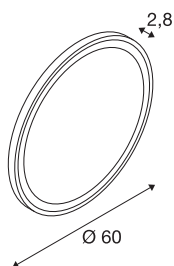

TRUKKO WL

wewnętrzna oprawa ścienna do nadbudowania LED, okrągła, aluminiowa

Wyjątkowo funkcjonalne, ściemniające światło do stosowania w łazience, do wyboru o barwie 3000 K, 4000 K lub 6500 K, można uzyskać dzięki diodzie LED Premium na stałe wbudowanej w oprawie ściennej TRUKKO WL o okrągłym kształcie. Wbudowana technika przeciwmgielna zapobiega parowaniu lustra i w ten sposób zapewnia większy komfort. Ta oprawa ścienna do nadbudowania jest trwała i niemal bezobsługowa dzięki przewidywanej żywotności wynoszącej 50 000 godzin.

DANE TECHNICZNE

Nr artykułu	1004731
Kod IP	IP 44
Montaż	Wersja natynkowa
Szczegóły dotyczące montażu	Wersja ścienna
Ściemnialna	Tak
Technologia ściemniania	Włącznik z funkcją ściemniania
Pierwotne napięcie znamionowe	220-240V ~50/60Hz
Prąd / napięcie wtórny	24 V
Klasy ochrony	II
Wydajność	25 W
Temperatura otoczenia	-15 °C
Temperatura otoczenia	40 °C
Poziom prądu rozruchowego	55 A
Efekt stroboskopowy (SVM)	0
Strumień świetlny	1270/1260/1260 lm
Temperatura barwy światła	3000/4000/6500 Kelvin
Kolor	srebro
CRI	90
Okres użytkowania	30000 h
Emisja światła	Światło rozproszone
Risk Group	0
Głębokość	2.8 cm

Źródła światła

916520	
--------	---

średnica	60 cm
Waga netto	3.956 kg
Waga brutto	5.555 kg
Strona BIG WHITE	331