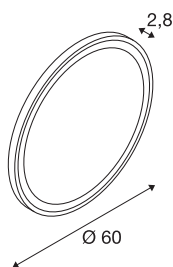

TRUKKO WL

Luminária saliente para a parede LED para interior, redondo, alum.

A luz regulável particularmente funcional para a sua casa de banho em 3000 K, 4000 K ou 6500 K está disponível na versão com LED Premium integrado na luminária saliente para a parede TRUKKO WL em formato redondo. A tecnologia antiembaciamento integrada evita que o espelho embaciar e garante, assim, maior conforto. Com uma vida útil prevista de 50 000 horas, esta luminária saliente para a parede é sustentável e de baixa manutenção.

DADOS TÉCNICOS

Ref. n.º	1004731
IP Code	IP 44
Montagem	Montagem à superfície
Pormenores da montagem	Parede
Regulável	Sim
Tecnologia de regulação	Interruptor de luz regulável
Tensão nominal primária	220-240V ~50/60Hz
Corrente / Tensão secundária	24 V
Classe de proteção	II
Potência	25 W
temperatura ambiente mínima	-15 °C
temperatura ambiente máxima	40 °C
Nível de corrente de irrupção	55 A
Efeito estroboscópico (SVM)	0
Lúmen	1270 / 1260 / 1260 lm
Temperatura de cor da luz	3000/4000/6500 Kelvin
Cor	prateado
CRI	90
Vida útil	30000 h
Saída de luz	difuso
Risk Group	0
Profundidade	2.8 cm

Fonte de luz

916520	
--------	---

Diâmetro	60 cm
Peso líquido	3.956 kg
Peso bruto	5.555 kg
Página BIG WHITE	233