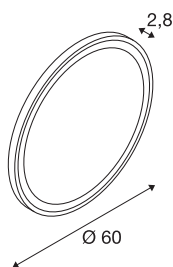

TEHNIČNI PODATKI

Št. art.	1004731
IP koda	IP 44
Montaža	Nadgradnja
Podrobnosti montaže	Stena
Možnost zatemnitve	Da
Tehnologija zatemnitve	Stikalo z zatemnitvijo
Primarna nazivna napetost	220-240V ~50/60Hz
Sekundarni tok / napetost	24 V
Zaščitni razred	II
El. moč	25 W
minimalna temperatura okolja	-15 °C
maksimalna temperatura okolja	40 °C
Raven zagonskega toka	55 A
Stroboskopski učinek (SVM)	0
Lumini	1270/1260/1260 lm
Barvna temperatura	3000/4000/6500 Kelvin
Barva	srebrna
CRI	90
Življenjska doba	30000 h
Svetenje	razpršeno
Risk Group	0
Globina	2.8 cm

Svetlobnega Vira

916520	
--------	---

Premer	60 cm
Neto teža	3.956 kg
Bruto teža	5.555 kg
BIG WHITE Stran	331