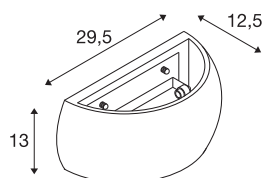

PLASTRA WL CURVED CURTAIN

vnitřní nástěnné přisazené svítidlo QT-DE12 bílá

Naše sádrové svítidlo PLASTRA WL CURVED CURTAIN z řady PLASTRA je bílé a můžete si je sami pomalovat. Svítidlo tak dokonale zapadne do plánovaných i již existujících barevných konceptů. Do objímky R7s 118 mm můžete použít světelný zdroj dle vlastního výběru. Doporučujeme světelný zdroj typu QT-DE12.

TECHNICKÁ DATA

Č. výrobku	1004732
Objímka	R7s 118mm
Počet objímek	1
Kód IP	IP 20
Montáž	Nástavba
Podrobnosti montáže	Stěna
Primární jmenovité napětí	220-240V ~50/60Hz
Třída ochrany	I
Příkon	20 W
Barva	bílá
Svítivost	asymetrický
Výstup světla	přímé – nepřímé
Délka	26 cm
Šířka	12.5 cm
Výška	13 cm
Hmotnost netto	1.676 kg
Celková hmotnost	2.215 kg
BIG WHITE strana	359

Doporučená žárovka

1005288	QT DE12 R7S 118 mm , LED světelný zdroj trans- parentní 15 W 3000 K CRI 90 330°
---------	--

Příslušenství

1005288	QT DE12 R7S 118 mm , LED světelný zdroj trans- parentní 15 W 3000 K CRI 90 330°
---------	--