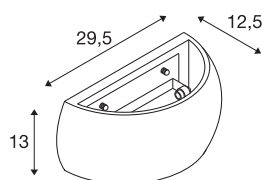

## TECHNISCHE DATEN

Art. Nr.	1004732
Fassung	R7s 118mm
Anzahl Fassungen	1
IP Code	IP 20
Montage	Aufbau
Montagedetails	Wand
Primäre Nennspannung	220-240V ~50/60Hz
Schutzklasse	I
Wattage	20 W
Farbe	weiß
Lichtstärkeverteilung	asymmetrisch
Lichtaustritt	direkt-indirekt
Länge	26 cm
Breite	12.5 cm
Höhe	13 cm
Nettogewicht	1.676 kg
Bruttogewicht	2.215 kg
BIG WHITE Seite	359