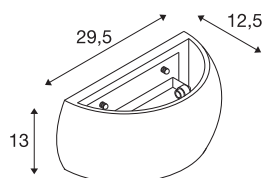

PLASTRA WL CURVED CURTAIN

indoor wandopbouwarmatuur QT-DE12 wit

Onze gipsarmatuur PLASTRA WL CURVED CURTAIN uit de PLASTRA-serie is wit en kan naar wens worden beschilderd. Dit betekent dat de armatuur perfect past bij geplande en bestaande kleurconcepten. U kunt een lamp naar keuze in de R7s 118mm fitting steken. Onze aanbeveling is een lichtbron van het type QT-DE12.

TECHNISCHE GEGEVENS

Art.nr.	1004732
Fitting	R7s 118mm
Aantal fittingen	1
IP-code	IP 20
Montage	opbouw
Montagebeschrijving	wand
Primaire nominale spanning	220-240V ~50/60Hz
Beschermingsklasse	I
Wattage	20 W
Kleur	wit
Lichtsterkteverdeling	asymmetrisch
Lichtuitlaat	direct-indirect
Lengte	26 cm
Breedte	12.5 cm
Hoogte	13 cm
Nettogewicht	1.676 kg
Brutogewicht	2.215 kg
BIG WHITE pagina	359