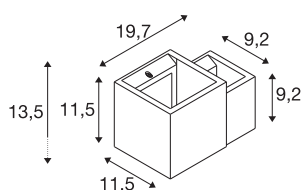

TECHNISCHE DATEN

Art. Nr.	1004733
Fassung	G9
Anzahl Fassungen	2
IP Code	IP 20
Montage	Aufbau
Montagedetails	Wand
Primäre Nennspannung	220-240V ~50/60Hz
Schutzklasse	I
Wattage	15 W
Farbe	weiß
Lichtstärkeverteilung	asymmetrisch
Lichtaustritt	direkt-indirekt
Länge	19.7 cm
Breite	11.5 cm
Höhe	13.5 cm
Nettogewicht	1.589 kg
Bruttogewicht	1.952 kg
BIG WHITE Seite	356