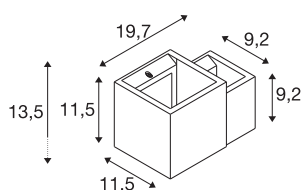

## TECHNISCHE DATEN

Art. Nr.	1004733
Fassung	G9
Anzahl Fassungen	2
IP Code	IP 20
Montage	Aufbau
Montagedetails	Wand
Primäre Nennspannung	220-240V ~50/60Hz
Schutzklasse	I
Wattage	15 W
Farbe	weiß
Lichtstärkeverteilung	asymmetrisch
Lichtaustritt	direkt-indirekt
Länge	19.7 cm
Breite	11.5 cm
Höhe	13.5 cm
Nettogewicht	1.589 kg
Bruttogewicht	1.952 kg
BIG WHITE Seite	356