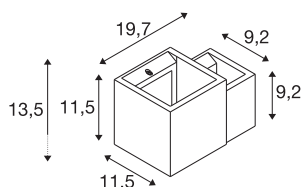

## INFORMATIONS TECHNIQUES

N° art.	1004733
Douille	G9
Nombre de douilles	2
Code IP	IP 20
Montage	Apparent
Infos de montage	Mur
Tension nominale primaire	220-240V ~50/60Hz
Indice de protection	I
Wattage	15 W
Coloris	blanc
Répartition de l'intensité lumineuse	asymétrique
Faisceau lumineux	direct - indirect
Longueur	19.7 cm
Largeur	11.5 cm
Hauteur	13.5 cm
Poids net	1.589 kg
Poids brut	1.952 kg
BIG WHITE, page	356