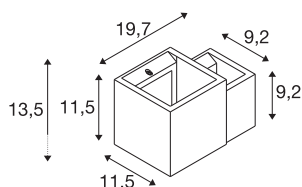

### TEKNISKE DATA

Art.nr.	1004733
EL nummer	3104384
Sokkel	G9
Antall lyskilder	2
IP-kode	IP 20
Montering	Utenpåliggende montering
Montering detaljer	Vegg
Primær merkespenning	220-240V ~50/60Hz
Kapslingsgrad	I
Systemeffekt	15 W
Farge	hvit
Lysstyrkefordeling	asymmetrisk
Lysåpning	direkte - indirekte
Lengde	19.7 cm
Bredde	11.5 cm
Høyde	13.5 cm
Nettovekt	1.589 kg
Bruttovekt	1.952 kg
BIG WHITE side	356