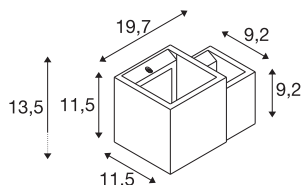

PLASTRA WL CUBES

indoor wandopbouwarmatuur QT14 wit

Onze gipsarmatuur PLASTRA WL CUBES uit de PLASTRA-serie is wit en kan naar wens worden beschilderd. Dit betekent dat de armatuur perfect past bij geplande en bestaande kleurconcepten. Voor deze armaturen kunt u gebruik maken van lampen met een G9-voet. Onze aanbeveling is een lichtbron van het type QT14.

TECHNISCHE GEGEVENS

Art.nr.	1004733
Fitting	G9
Aantal fittingen	2
IP-code	IP 20
Montage	opbouw
Montagebeschrijving	wand
Primaire nominale spanning	220-240V ~50/60Hz
Beschermingsklasse	I
Wattage	15 W
Kleur	wit
Lichtsterkteverdeling	asymmetrisch
Lichtuitlaat	direct-indirect
Lengte	19.7 cm
Breedte	11.5 cm
Hoogte	13.5 cm
Nettogewicht	1.589 kg
Brutogewicht	1.952 kg
BIG WHITE pagina	356