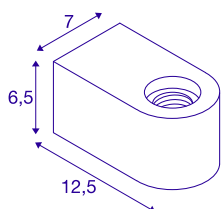

FITU CUBE WL

applique intérieure murale montée en applique E27 noire

Avec la FITU CUBE WL en noir ou en blanc, il existe désormais une applique murale apparente à prix attractif. Tout type d'ampoule à filament avec un socle E27 peut être vissé dans ce luminaire. D'innombrables options de combinaison s'offrent ainsi à vous. Nous recommandons l'ampoule LED G125 E27.

INFORMATIONS TECHNIQUES

N° art.	1004738
Douille	E27
Nombre de douilles	1
Code IP	IP 20
Montage	Apparent
Infos de montage	Mur
Tension nominale primaire	220-240V ~50/60Hz
Indice de protection	I
Wattage	20 W
Coloris	noir
Faisceau lumineux	diffus
Longueur	12.5 cm
Largeur	7 cm
Hauteur	6.5 cm
Poids net	0.522 kg
Poids brut	0.657 kg
BIG WHITE, page	376