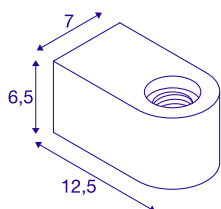

FITU CUBE

applique intérieure, noir, E27, 20W max

Avec la FITU CUBE WL, vous disposez désormais d'une applique murale noire ou blanche à un prix très attractif. Vous pourrez y visser l'ampoule à filament E27 de votre choix. Vous avez ainsi accès à un nombre de possibilités incalculable. Notre suggestion : une source LED G125 E27.

INFORMATIONS TECHNIQUES

Réf.	1004738
Douille	E27
Nombre de douilles	1
Code IP	IP 20
Montage	En saillie
Détails de montage	Applique
Tension nominale primaire	220-240V ~50/60Hz
Classe de protection	I
Puissance en watts	20 W
Coloris	noir
Sortie lumineuse	diffus
Longueur	12.5 cm
Largeur	7 cm
Hauteur	6.5 cm
Poids net	0.522 kg
Poids brut	0.657 kg
Page du BIG WHITE	376

Source Préconisée

1005305	A60 E27 tête miroir , ampoule LED, chrome, 7,5 W, 2700 K, IRC90, 180°
1005265	ST64 E27 , ampoule LED, doré, 7,5 W, 2500 K, IRC90, 320°
1005303	A60 E27 , ampoule LED, transparent, 7,5 W, 2700 K, IRC90, 320°
1005318	A60 E27 RGBW smart , ampoule LED, blanc / opale, 9 W, IRC90, 230°