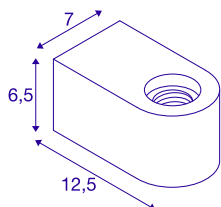

FITU CUBE

applique intérieure, noir, E27, 20W max

Avec la FITU CUBE WL, vous disposez désormais d'une applique murale noire ou blanche à un prix très attractif. Vous pourrez y visser l'ampoule à filament E27 de votre choix. Vous avez ainsi accès à un nombre de possibilités incalculable. Notre suggestion : une source LED G125 E27.

INFORMATIONS TECHNIQUES

Réf.	1004738
Douille	E27
Nombre de douilles	1
Code IP	IP 20
Montage	En saillie
Détails de montage	Applique
Tension nominale primaire	220-240V ~50/60Hz
Classe de protection	I
Puissance en watts	20 W
Coloris	noir
Sortie lumineuse	diffus
Longueur	12.5 cm
Largeur	7 cm
Hauteur	6.5 cm
Poids net	0.522 kg
Poids brut	0.657 kg
Page du BIG WHITE	376

Source Préconisée

1005305	A60 E27 tête miroir , ampoule LED, chrome, 7,5 W, 2700 K, IRC90, 180°
1005265	ST64 E27 , ampoule LED, doré, 7,5 W, 2500 K, IRC90, 320°
1005303	A60 E27 , ampoule LED, transparent, 7,5 W, 2700 K, IRC90, 320°
1005318	A60 E27 RGBW smart , ampoule LED, blanc / opale, 9 W, IRC90, 230°