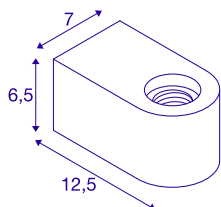

FITU CUBE WL

lampada da parete per interni, E27 nero

FITU CUBE WL in nero o bianco è una lampada da parete con un prezzo allettante. In questo apparecchio è possibile utilizzare una lampadina a filamento con attacco E27 di propria scelta. In questo modo avete a disposizione innumerevoli possibilità di abbinamento. Consigliamo sorgenti luminose LED G125 E27.

DATI TECNICI

Articolo	1004738
Attacco	E27
Numero di attacchi	1
Codice IP	IP 20
Montaggio	Superficie
Dettagli di montaggio	Parete
Tensione nominale primaria	220-240V ~50/60Hz
Classe isolamento	I
Wattaggio	20 W
Colore	nero
Emissione	diffusa
Lunghezza	12.5 cm
Larghezza	7 cm
Altezza	6.5 cm
Peso netto	0.522 kg
Peso lordo	0.657 kg
BIG WHITE pagina	376