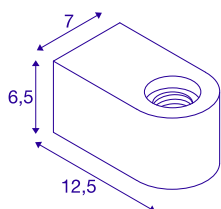

## FITU CUBE WL

indoor wandopbouwarmatuur E27 zwart

Met de FITU CUBE WL in zwart of wit is er nu een wandopbouwarmatuur tegen een aantrekkelijke prijs. U kunt elke gloeilamp met E27-voet in deze lamp schroeven. Dit betekent dat u talloze mogelijke combinaties tot uw beschikking heeft. Wij bevelen de LED G125 E27 lichtbron aan.

## TECHNISCHE GEGEVENS

|                            |                   |
|----------------------------|-------------------|
| Art.nr.                    | 1004738           |
| Fitting                    | E27               |
| Aantal fittingen           | 1                 |
| IP-code                    | IP 20             |
| Montage                    | opbouw            |
| Montagebeschrijving        | wand              |
| Primaire nominale spanning | 220-240V ~50/60Hz |
| Beschermingsklasse         | I                 |
| Wattage                    | 20 W              |
| Kleur                      | zwart             |
| Lichtuitlaat               | diffuus           |
| Lengte                     | 12.5 cm           |
| Breedte                    | 7 cm              |
| Hoogte                     | 6.5 cm            |
| Nettogewicht               | 0.522 kg          |
| Brutogewicht               | 0.657 kg          |
| BIG WHITE pagina           | 376               |