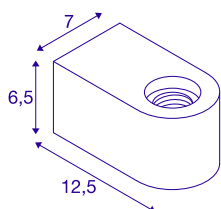

## FITU CUBE WL

## DADOS TÉCNICOS

Ref. n.º	1004738
Número de tomadas	1
IP Code	IP 20
Montagem	Montagem à superfície
Pormenores da montagem	Parede
Tensão nominal primária	220-240V ~50/60Hz
Classe de proteção	I
Potência	20 W
Cor	preto
Saída de luz	difuso
Comprimento	12.5 cm
Largura	7 cm
Altura	6.5 cm
Peso líquido	0.522 kg
Peso bruto	0.657 kg
Página BIG WHITE	215