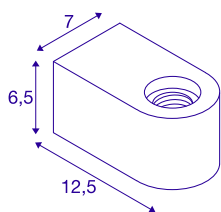

Технические характеристики

| | |
|----------------------------------|-------------------|
| Тов. № | 1004738 |
| Патрон | E27 |
| Количество патронов | 1 |
| IP Code | IP 20 |
| Сборка | Накладной |
| Детали сборки | Стена |
| Номинальное первичное напряжение | 220-240V ~50/60Hz |
| Класс защиты | I |
| Мощность | 20 W |
| Цвет | черный |
| Световое отверстие | рассеянный |
| Длина | 12.5 cm |
| Ширина | 7 cm |
| Высота | 6.5 cm |
| Вес нетто | 0.522 kg |
| вес брутто | 0.657 kg |
| BIG WHITE Seite | 376 |