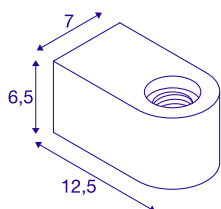

## FITU CUBE

## TECHNISCHE DATEN

Art. Nr.	1004739
Fassung	E27
Anzahl Fassungen	1
IP Code	IP 20
Montage	Aufbau
Montagedetails	Wand
Primäre Nennspannung	220-240V ~50/60Hz
Schutzklasse	I
Wattage	20 W
Farbe	weiß
Lichtaustritt	diffus
Länge	12.5 cm
Breite	7 cm
Höhe	6.5 cm
Nettogewicht	0.535 kg
Bruttogewicht	0.67 kg
BIG WHITE Seite	376