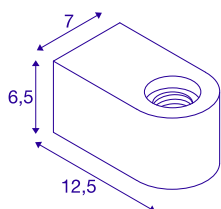

FITU CUBE

applique intérieure, blanc, E27, 20W max

Avec la FITU CUBE WL, vous disposez désormais d'une applique murale noire ou blanche à un prix très attractif. Vous pourrez y visser l'ampoule à filament E27 de votre choix. Vous avez ainsi accès à un nombre de possibilités incalculable. Notre suggestion : une source LED G125 E27.

INFORMATIONS TECHNIQUES

Réf.	1004739
Douille	E27
Nombre de douilles	1
Code IP	IP 20
Montage	En saillie
Détails de montage	Applique
Tension nominale primaire	220-240V ~50/60Hz
Classe de protection	I
Puissance en watts	20 W
Coloris	blanc
Sortie lumineuse	diffus
Longueur	12.5 cm
Largeur	7 cm
Hauteur	6.5 cm
Poids net	0.535 kg
Poids brut	0.67 kg
Page du BIG WHITE	376

Source Préconisée

1005305	A60 E27 tête miroir , ampoule LED, chrome, 7,5 W, 2700 K, IRC90, 180°
1005265	ST64 E27 , ampoule LED, doré, 7,5 W, 2500 K, IRC90, 320°
1005303	A60 E27 , ampoule LED, transparent, 7,5 W, 2700 K, IRC90, 320°
1005318	A60 E27 RGBW smart , ampoule LED, blanc / opale, 9 W, IRC90, 230°