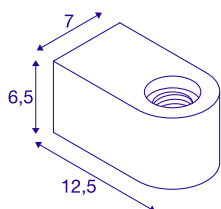

## FITU CUBE WL

lampada da parete per interni, E27 bianco

FITU CUBE WL in nero o bianco è una lampada da parete con un prezzo allettante. In questo apparecchio è possibile utilizzare una lampadina a filamento con attacco E27 di propria scelta. In questo modo avete a disposizione innumerevoli possibilità di abbinamento. Consigliamo sorgenti luminose LED G125 E27.

## DATI TECNICI

Articolo	1004739
Numero di attacchi	1
Codice IP	IP 20
Montaggio	Superficie
Dettagli di montaggio	Parete
Tensione nominale primaria	220-240V ~50/60Hz
Classe isolamento	I
Wattaggio	20 W
Colore	bianco
Emissione	diffusa
Lunghezza	12.5 cm
Larghezza	7 cm
Altezza	6.5 cm
Peso netto	0.535 kg
Peso lordo	0.67 kg
BIG WHITE pagina	215