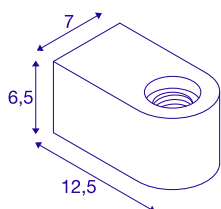

FITU CUBE WL

Innendørs veggarmatur, E27, hvit

Med FITU CUBE WL i sort eller hvit finnes det nå en veggmontert armatur til en svært attraktiv pris. I denne armaturet kan du bruke filamentlyskilder med E27-sokkel. Det gir deg utallige kombinasjonsmuligheter. Vi anbefaler lyskilden LED G125 E27.

TEKNISKE DATA

Art.nr.	1004739
EL nummer	3243678
Sokkel	E27
Antall lyskilder	1
IP-kode	IP 20
Montering	Utenpåliggende montering
Montering detaljer	Vegg
Primær merkespenning	220-240V ~50/60Hz
Kapslingsgrad	I
Systemeffekt	20 W
Farge	hvit
Lysåpning	diffuse
Lengde	12.5 cm
Bredde	7 cm
Høyde	6.5 cm
Nettvekt	0.535 kg
Bruttovekt	0.67 kg
BIG WHITE side	376