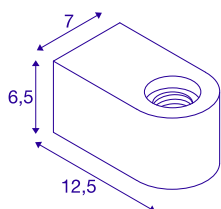

FITU CUBE WL

indoor wandopbouwarmatuur E27 wit

Met de FITU CUBE WL in zwart of wit is er nu een wandopbouwarmatuur tegen een aantrekkelijke prijs. U kunt elke gloeilamp met E27-voet in deze lamp schroeven. Dit betekent dat u talloze mogelijke combinaties tot uw beschikking heeft. Wij bevelen de LED G125 E27 lichtbron aan.

TECHNISCHE GEGEVENS

Art.nr.	1004739
Fitting	E27
Aantal fittingen	1
IP-code	IP 20
Montage	opbouw
Montagebeschrijving	wand
Primaire nominale spanning	220-240V ~50/60Hz
Beschermingsklasse	I
Wattage	20 W
Kleur	wit
Lichtuitlaat	diffuus
Lengte	12.5 cm
Breedte	7 cm
Hoogte	6.5 cm
Nettogewicht	0.535 kg
Brutogewicht	0.67 kg
BIG WHITE pagina	376