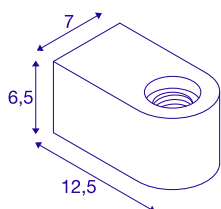

FITU CUBE WL

Indoor wandopbouwlamp E27 wit

Met de FITU CUBE WL in zwart of wit is er nu een wandopbouwarmatuur voor het prettige prijs. In dit armatuur kunt u een willekeurige filamentlichtbron met een E27-fitting schroeven. Zo krijgt u talloze combinatiemogelijkheden. Wij adviseren led G125 E27-lichtbronnen.

TECHNISCHE SPECIFICATIES

Art.nr.	1004739
Fitting	E27
Aantal fittingen	1
IP-code	IP 20
Montage	Opbouw
Montagebeschrijving	Wand
Primaire nominale spanning	220-240V ~50/60Hz
Veiligheidsklasse	I
Wattage	20 W
Kleur	wit
Lichtval	diffuus
Lengte	12.5 cm
Breedte	7 cm
Hoogte	6.5 cm
Nettogewicht	0.535 kg
Brutogewicht	0.67 kg
BIG WHITE pagina	376