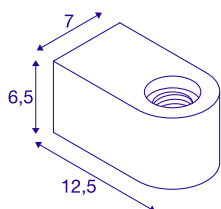

FITU CUBE WL

wewnętrzna lampa ścienna natynkowa, E27, biała

FITU CUBE WL dostępna w kolorze czarnym lub białym sprawia, że można teraz nabyć oprawy ścienne po atrakcyjnej cenie. Do tych lamp można przykręcić dowolne źródło światła żarowego z gniazdem E27. W ten sposób zyskasz liczne możliwości łączenia produktów. Zalecamy źródło światła LED G125 E27.

DANE TECHNICZNE

Nr artykułu	1004739
Oprawa	E27
Liczba opraw	1
Kod IP	IP 20
Montaż	Wersja natynkowa
Szczegóły dotyczące montażu	Wersja ścienna
Pierwotne napięcie znamionowe	220-240V ~50/60Hz
Klasy ochrony	I
Wydajność	20 W
Kolor	biały
Emisja światła	Światło rozproszone
Długość	12.5 cm
Szerokość	7 cm
Wysokość	6.5 cm
Waga netto	0.535 kg
Waga brutto	0.67 kg
Strona BIG WHITE	376