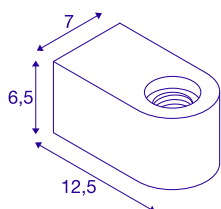

## Технические характеристики

Тов. №	1004739
Патрон	E27
Количество патронов	1
IP Code	IP 20
Сборка	Накладной
Детали сборки	Стена
Номинальное первичное напряжение	220-240V ~50/60Hz
Класс защиты	I
Мощность	20 W
Цвет	белый
Световое отверстие	рассеянный
Длина	12.5 cm
Ширина	7 cm
Высота	6.5 cm
Вес нетто	0.535 kg
вес брутто	0.67 kg
BIG WHITE Seite	376