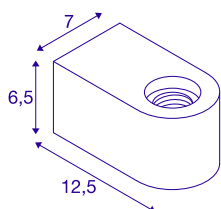

FITU CUBE WL

notranja LED stenska nadgradna svetilka E27, bela

Z modelom FITU CUBE WL v črni ali beli barvi imate zdaj priložnost nakupa nadgradne stenske svetilke po vabljeni ceni. Za te svetilke lahko uporabite sijalke z žarilno nitko z okovom E27. Na voljo vam je torej nešteto možnosti kombiniranja. Priporočamo LED sijalko G125 E27.

TEHNIČNI PODATKI

Št. art.	1004739
Okov	E27
Število okovov	1
IP koda	IP 20
Montaža	Nadgradnja
Podrobnosti montaže	Stena
Primarna nazivna napetost	220-240V ~50/60Hz
Zaščitni razred	I
El. moč	20 W
Barva	bela
Svetenje	razpršeno
Dolžina	12.5 cm
Širina	7 cm
Višina	6.5 cm
Neto teža	0.535 kg
Bruto teža	0.67 kg
BIG WHITE Stran	376

Priporočilo za žarnico

1005305	A60 E27 Mirrorhead , LED-svetilo, krom 7,5 W 2700 K CRI90 180°
1005265	ST64 E27 , LED-svetilo, zlata, 7,5 W 2500 K CRI-90 320°
1005303	A60 E27 , LED-svetilo, transparentno 7,5 W 2700 K CRI90 320°
1005318	A60 E27 RGBW smart , LED-svetilo, belo/mlečno 9 W CRI90 230°