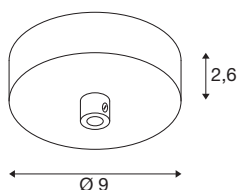

FITU

Deckenrosette schwarz

Bei der SLV FITU Deckenrosette in schwarz handelt es sich um eine formschöne Deckenrosette zur Aufbaumontage von Pendelleuchten der FITU Serie.

TECHNISCHE DATEN

| | |
|-----------------|---------------------|
| Art. Nr. | 1004744 |
| IP Code | IP 20 |
| Nennspannung | 220-240V ~50/60Hz V |
| Schutzklasse | I |
| Farbe | schwarz |
| Höhe | 2.6 cm |
| Durchmesser | 9 cm |
| Nettogewicht | 0.18 kg |
| Bruttogewicht | 0.226 kg |
| BIG WHITE Seite | 281 |