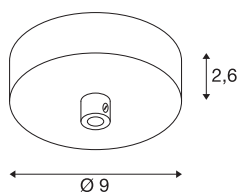

FITU

rosotón de techo negro

La base para techo SLV FITU de color negro es una elegante base para techo para el montaje en superficie de las luminarias de suspensión de la serie FITU.

Datos técnicos

Art. N.º	1004744
Código IP	IP 20
Voltaje nominal	220-240V ~50/60Hz V
Clase de protección	I
Color	negro
Altura	2.6 cm
Diámetro	9 cm
Peso neto	0.18 kg
Peso bruto	0.226 kg
Página BIG WHITE	151