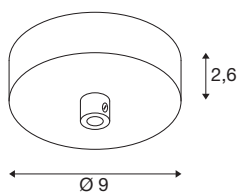

FITU

cache-piton de plafond noir

Le cache-piton noir SLV FITU est une élégante rosace de plafond pour le montage en surface des suspensions de la série FITU.

INFORMATIONS TECHNIQUES

N° art.	1004744
Code IP	IP 20
Tension nominale	220-240V ~50/60Hz V
Indice de protection	I
Coloris	noir
Hauteur	2.6 cm
Diamètre	9 cm
Poids net	0.18 kg
Poids brut	0.226 kg
BIG WHITE, page	281