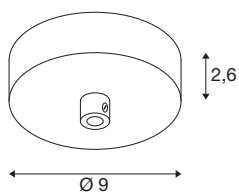

FITU

patère, intérieur, noir

La patère noire SLV FITU est un accessoire aux lignes élégantes destiné au montage en applique des suspensions de la série FITU.

INFORMATIONS TECHNIQUES

Réf.	1004744
Code IP	IP 20
Tension nominale	220-240V ~50/60Hz V
Classe de protection	I
Coloris	noir
Hauteur	2.6 cm
Diamètre	9 cm
Poids net	0.18 kg
Poids brut	0.226 kg
Page du BIG WHITE	281