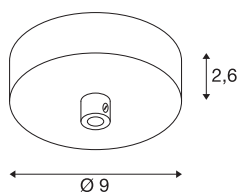

## DATI TECNICI

Articolo	1004744
Codice IP	IP 20
Tensione nominale	220-240V ~50/60Hz V
Classe isolamento	I
Colore	nero
Altezza	2.6 cm
Diametro	9 cm
Peso netto	0.18 kg
Peso lordo	0.226 kg
BIG WHITE pagina	151