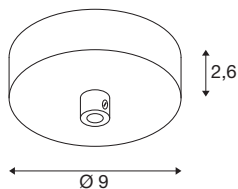

FITU

plafondrozet zwart

De zwarte SLV FITU plafondrozet is een elegant plafondrozet voor de opbouw van pendelarmaturen uit de FITU serie.

TECHNISCHE GEGEVENS

Art.nr.	1004744
IP-code	IP 20
Nominale spanning	220-240V ~50/60Hz V
Beschermingsklasse	I
Kleur	zwart
Hoogte	2.6 cm
Diameter	9 cm
Nettogewicht	0.18 kg
Brutogewicht	0.226 kg
BIG WHITE pagina	281