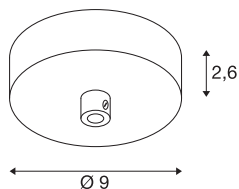

FITU

Roseta de teto preto

A roseta de teto SLV FITU em preto é uma roseta de teto elegante para montagem em superfície de candeeiros suspensos da série FITU.

DADOS TÉCNICOS

Ref. n.º	1004744
IP Code	IP 20
Tensão nominal	220-240V ~50/60Hz V
Classe de proteção	I
Cor	preto
Altura	2.6 cm
Diâmetro	9 cm
Peso líquido	0.18 kg
Peso bruto	0.226 kg
Página BIG WHITE	151