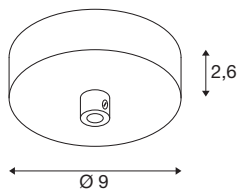

FITU

потолочная розетка, черная

Потолочная розетка SLV FITU черного цвета - это элегантная потолочная розетка для монтажа подвесных светильников серии FITU на поверхности.

Технические характеристики

Тов. №	1004744
IP Code	IP 20
Номинальное напряжение	220-240V ~50/60Hz V
Класс защиты	I
Цвет	черный
Высота	2.6 cm
Диаметр	9 cm
Вес нетто	0.18 kg
вес брутто	0.226 kg
BIG WHITE Seite	281