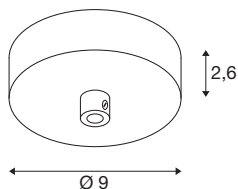

FITU

stropní rozeta bílá

Stropní rozeta SLV FITU v bílé barvě je elegantním modelem pro přisazenou montáž závěsných svítidel řady FITU.

TECHNICKÁ DATA

Č. výrobku	1004745
Kód IP	IP 20
Jmenovité napětí	220-240V ~50/60Hz V
Třída ochrany	I
Barva	bílá
Výška	2.6 cm
Průměr	9 cm
Hmotnost netto	0.183 kg
Celková hmotnost	0.231 kg
BIG WHITE strana	281