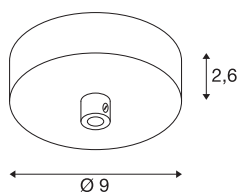

FITU

rosetón de techo blanco

La base para techo SLV FITU de color blanco es una elegante base para techo para el montaje en superficie de las luminarias de suspensión de la serie FITU.

Datos técnicos

Art. N.º	1004745
Código IP	IP 20
Voltaje nominal	220-240V ~50/60Hz V
Clase de protección	I
Color	blanco
Altura	2.6 cm
Diámetro	9 cm
Peso neto	0.183 kg
Peso bruto	0.231 kg
Página BIG WHITE	151