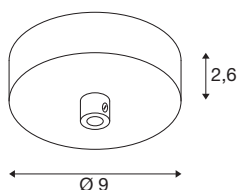

FITU

cache-piton de plafond blanc

Le cache-piton blanc SLV FITU est une élégante rosace de plafond pour le montage en surface des suspensions de la série FITU.

INFORMATIONS TECHNIQUES

N° art.	1004745
Code IP	IP 20
Tension nominale	220-240V ~50/60Hz V
Indice de protection	I
Coloris	blanc
Hauteur	2.6 cm
Diamètre	9 cm
Poids net	0.183 kg
Poids brut	0.231 kg
BIG WHITE, page	281