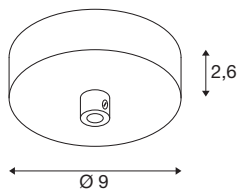

FITU

patère, intérieur, blanc

La patère blanche SLV FITU est un accessoire aux lignes élégantes destiné au montage en applique des suspensions de la série FITU.

INFORMATIONS TECHNIQUES

Réf.	1004745
Code IP	IP 20
Tension nominale	220-240V ~50/60Hz V
Classe de protection	I
Coloris	blanc
Hauteur	2.6 cm
Diamètre	9 cm
Poids net	0.183 kg
Poids brut	0.231 kg
Page du BIG WHITE	281