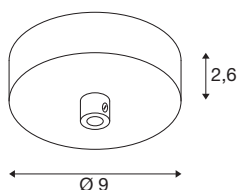

FITU

patère, intérieur, blanc

La patère blanche SLV FITU est un accessoire aux lignes élégantes destiné au montage en applique des suspensions de la série FITU.

INFORMATIONS TECHNIQUES

Réf.	1004745
Code IP	IP 20
Tension nominale	220-240V ~50/60Hz V
Classe de protection	I
Coloris	blanc
Hauteur	2.6 cm
Diamètre	9 cm
Poids net	0.183 kg
Poids brut	0.231 kg
Page du BIG WHITE	281