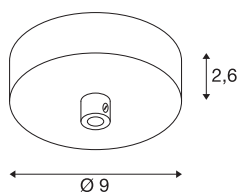

## DATI TECNICI

Articolo	1004745
Codice IP	IP 20
Tensione nominale	220-240V ~50/60Hz V
Classe isolamento	I
Colore	bianco
Altezza	2.6 cm
Diametro	9 cm
Peso netto	0.183 kg
Peso lordo	0.231 kg
BIG WHITE pagina	151