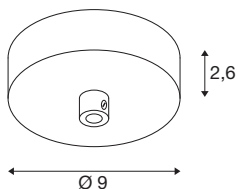

FITU

akrosett hvit

SLV FITU takrosett i hvit er en vakker takrosett til utenpåliggende montering av pendelarmatur i FITU-serien.

TEKNISKE DATA

Art.nr.	1004745
EL nummer	3224098
IP-kode	IP 20
Merkespenning	220-240V ~50/60Hz V
Kapslingsgrad	I
Farge	hvit
Høyde	2.6 cm
Diameter	9 cm
Nettvekt	0.183 kg
Bruttovekt	0.231 kg
BIG WHITE side	281