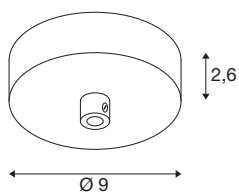

## FITU

потолочная розетка, белая

Потолочная розетка SLV FITU белого цвета - это элегантная потолочная розетка для монтажа подвесных светильников серии FITU на поверхности.

### Технические характеристики

Тов. №	1004745
IP Code	IP 20
Номинальное напряжение	220-240V ~50/60Hz V
Класс защиты	I
Цвет	белый
Высота	2.6 cm
Диаметр	9 cm
Вес нетто	0.183 kg
вес брутто	0.231 kg
BIG WHITE Seite	281