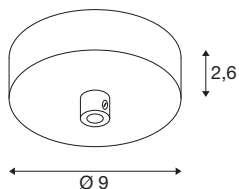

### stropna rozeta, bela

Stropna rozeta SLV FITU v beli barvi predstavlja oblikovno dognano rešitev za montažo visečih svetilk iz serije FITU.

## TEHNIČNI PODATKI

Št. art.	1004745
IP koda	IP 20
Nazivna napetost	220-240V ~50/60Hz V
Zaščitni razred	I
Barva	bela
Višina	2.6 cm
Premer	9 cm
Neto teža	0.183 kg
Bruto teža	0.231 kg
BIG WHITE Stran	281