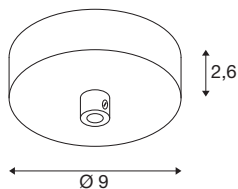

FITU

stropní rozeta chrom

Stropní rozeta SLV FITU v chromovém provedení je elegantním modelem pro přisazenou montáž závěsných svítilidel řady FITU.

TECHNICKÁ DATA

Č. výrobku	1004746
Kód IP	IP 20
Jmenovité napětí	220-240V ~50/60Hz V
Třída ochrany	I
Barva	chrom
Výška	2.6 cm
Průměr	9 cm
Hmotnost netto	0.178 kg
Celková hmotnost	0.229 kg
BIG WHITE strana	281