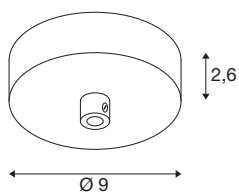

FITU

Deckenrosette chrom

Bei der SLV FITU Deckenrosette in chrom handelt es sich um eine formschöne Deckenrosette zur Aufbaumontage von Pendelleuchten der FITU Serie.

TECHNISCHE DATEN

Art. Nr.	1004746
IP Code	IP 20
Nennspannung	220-240V ~50/60Hz V
Schutzklasse	I
Farbe	chrom
Höhe	2.6 cm
Durchmesser	9 cm
Nettogewicht	0.178 kg
Bruttogewicht	0.229 kg
BIG WHITE Seite	281