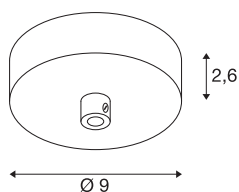

### rosetón de techo cromo

La base para techo SLV FITU de color cromo es una elegante base para techo para el montaje en superficie de las luminarias de suspensión de la serie FITU.

### Datos técnicos

Art. N.º	1004746
Código IP	IP 20
Voltaje nominal	220-240V ~50/60Hz V
Clase de protección	I
Color	cromo
Altura	2.6 cm
Diámetro	9 cm
Peso neto	0.178 kg
Peso bruto	0.229 kg
Página BIG WHITE	151